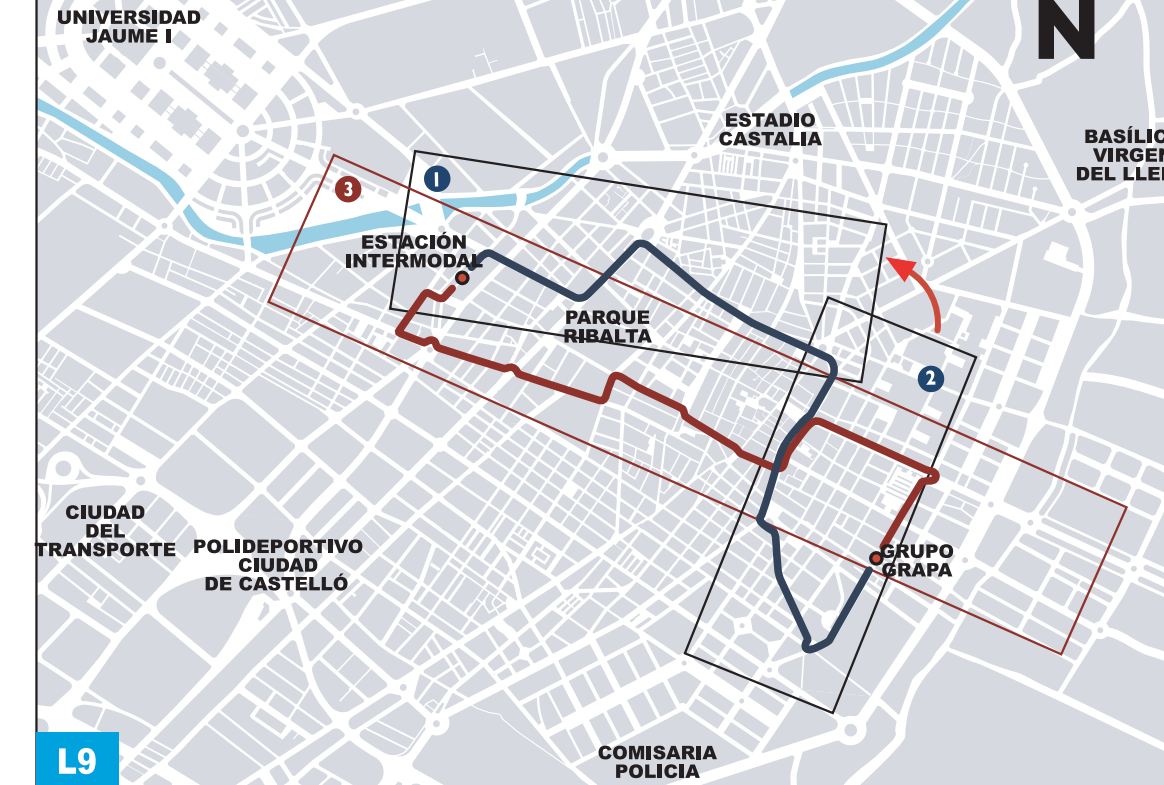

L9

ESTACIÓN INTERMODAL - GRUPO GRAPA

CASTELLÓ

TARIFAS VIGENTES Y CONDICIONES ESPECIALES:

CONSULTE EL CUADRO TARIFARIO Y LAS CONDICIONES ESPECIALES DE USO VISITANDO NUESTRA PÁGINA WEB EN LA SECCION "TARIFAS, PRECIOS Y BONOS"

Para más información, visite nuestra página web: www.tucs.es

HORARIO L9 (horario aproximado)

DE LUNES A VIERNES

• Salidas Estación Intermodal:

7:00 - 7:20 - 7:40 - 8:00 - 8:20 - 8:40 - 9:00 - 9:20 - 9:40 - 10:00 - 10:20 - 10:40 - 11:00 - 11:20 - 11:40 - 12:00 - 12:20 - 12:40 - 13:00 - 13:20 - 13:40 - 14:00 - 14:20 - 14:40 - 15:00 - 15:20 - 15:40 - 16:00 - 16:20 - 16:40 - 17:00 - 17:20 - 17:40 - 18:00 - 18:20 - 18:40 - 19:00 - 19:20 - 19:40 - 20:00 - 20:20 - 20:40 - 21:00 - 21:20 - 21:40 - 22:00.

SÁBADOS, DOMINGOS Y FESTIVOS

• Salidas Estación Intermodal:

7:20 - 8:00 - 8:40 - 9:20 - 10:00 - 10:40 - 11:20 - 12:00 - 12:40 - 13:20 - 14:00 - 14:40 - 15:20 - 16:00 - 16:40 - 17:20 - 18:00 - 18:40 - 19:20 - 20:00 - 20:40 - 21:20.