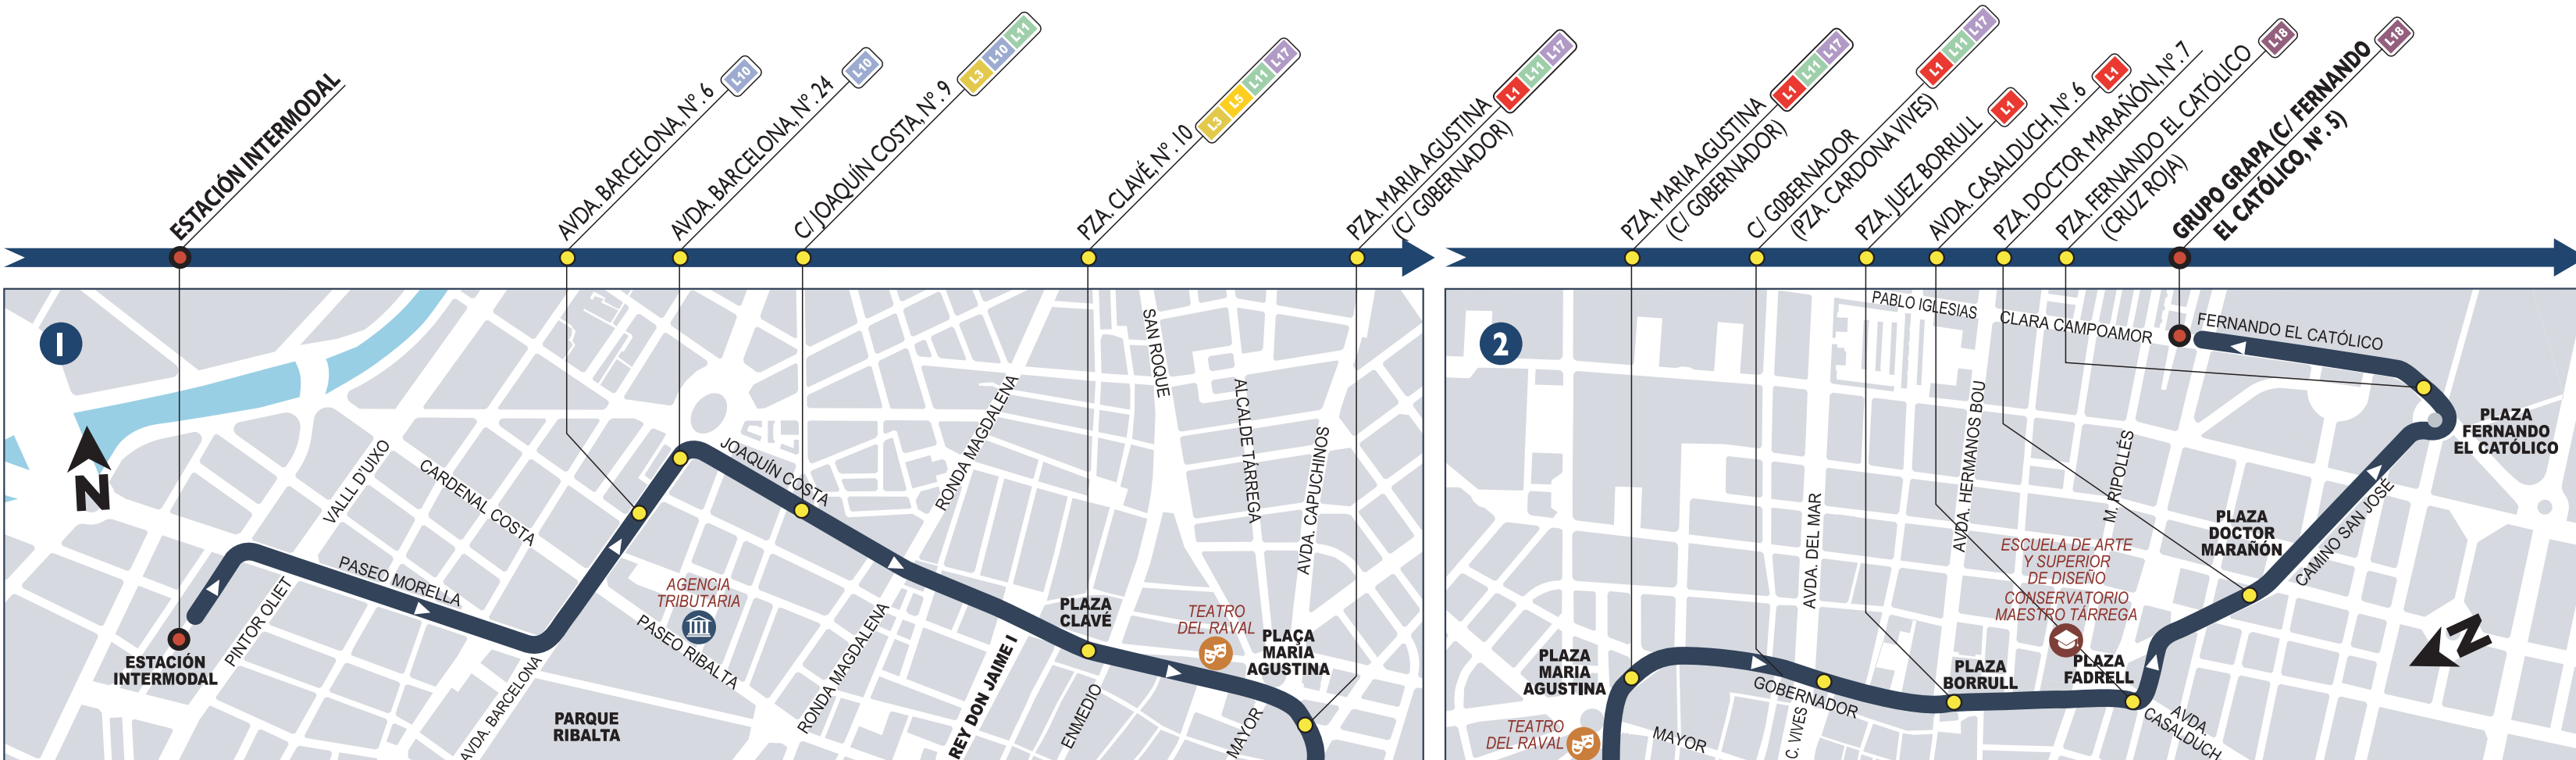

L9

ESTACIÓN INTERMODAL - GRUPO GRAPA

CASTELLÓ

TARIFAS VIGENTES Y CONDICIONES ESPECIALES:

CONSULTE EL CUADRO TARIFARIO Y LAS CONDICIONES ESPECIALES DE USO VISITANDO NUESTRA PÁGINA WEB EN LA SECCION "TARIFAS, PRECIOS Y BONOS"

Para más información, visite nuestra página web: www.tucs.es

HORARIO L9 (horario aproximado)

DE LUNES A VIERNES

• Salidas Estación Intermodal:

7:00 - 7:20 - 7:40 - 8:00 - 8:20 - 8:40 - 9:00 - 9:20 - 9:40 - 10:00 - 10:20 - 10:40 - 11:00 - 11:20 - 11:40 - 12:00 - 12:20 - 12:40 - 13:00 - 13:20 - 13:40 - 14:00 - 14:20 - 14:40 - 15:00 - 15:20 - 15:40 - 16:00 - 16:20 - 16:40 - 17:00 - 17:20 - 17:40 - 18:00 - 18:20 - 18:40 - 19:00 - 19:20 - 19:40 - 20:00 - 20:20 - 20:40 - 21:00 - 21:20 - 21:40 - 22:00.

SÁBADOS, DOMINGOS Y FESTIVOS

• Salidas Estación Intermodal:

7:20 - 8:00 - 8:40 - 9:20 - 10:00 - 10:40 - 11:20 - 12:00 - 12:40 - 13:20 - 14:00 - 14:40 - 15:20 - 16:00 - 16:40 - 17:20 - 18:00 - 18:40 - 19:20 - 20:00 - 20:40 - 21:20.

● Usted se encuentra aquí.

964 200 122 • www.tucs.es

Actualización febrero de 2023

IDA

VUELTA