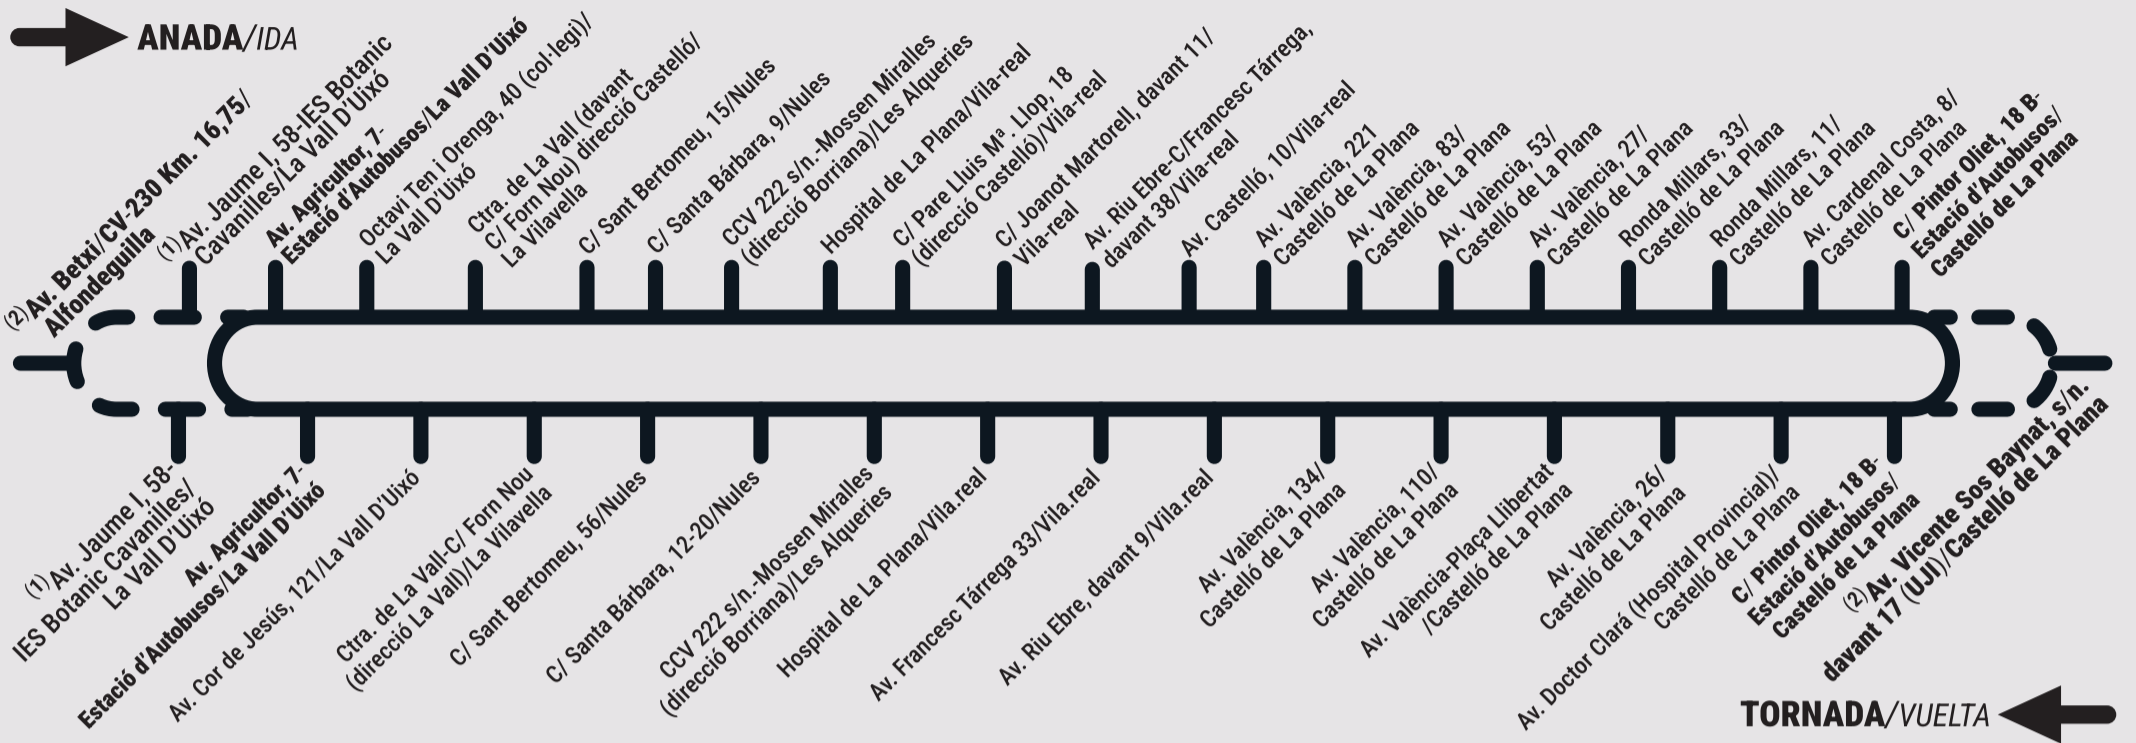

LÍNIA/LÍNEA 360 : LA VALL D'UIXÓ - CASTELLÓ

(1) Tan sols expedicions a Alfondeguilla/
Solo expediciones a Alfondeguilla.
 (2) Tan sols eixides lectius/
Solo salidas lectivos.

Actualització/Actualización octubre de 2024

LÍNIA/LÍNEA 360 - LA VALL D'UIXÓ - CASTELLÓ

EIXIDES LA VALL D'UIXÓ - DISSABTES / SALIDAS LA VALL D'UIXÓ - SÁBADOS				
ESTACIÓ BUS LA VALL D'UIXÓ/ ESTACIÓN BUS LA VALL D'UIXÓ	8:00	10:10	15:00	19:00
VILLAVIEJA	8:10	10:20	15:10	19:10
NULES	8:14	10:24	15:14	19:14
ALQUERIES/ALQUERIAS	8:24	10:34	15:24	19:24
HOSPITAL DE LA PLANA	8:28	10:38	15:28	19:28
VILA-REAL	8:32	10:42	15:32	19:32
ESTACIÓ BUS CASTELLÓ/ ESTACIÓN BUS CASTELLÓ	8:57	11:07	15:57	19:57